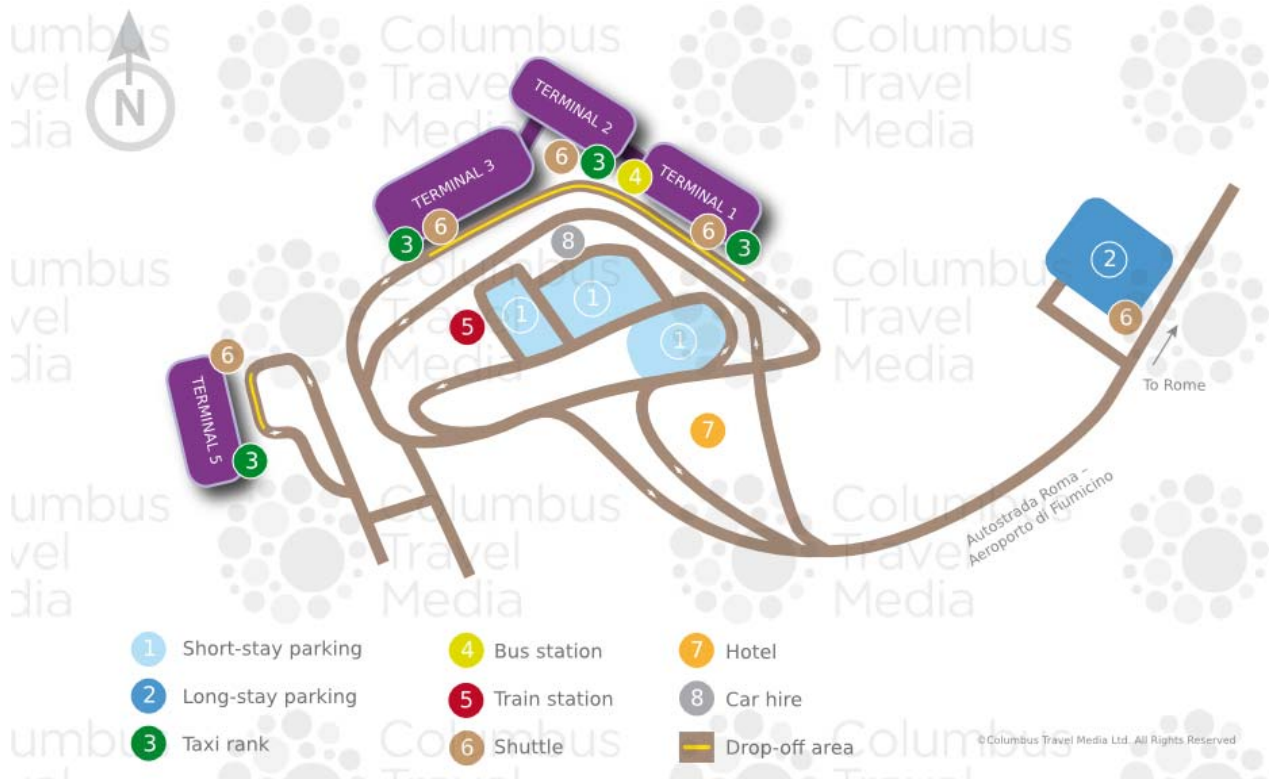

Fiumicino – Leonardo da Vinci International Airport Летище Фиумичино, Италия

Адрес: Via Dell' Aeroporto, 320, 00054 Fiumicino Rome, Italy

Тел.: +39 06 65951

Работно време: 5:00 am – 11:00 pm

www.adr.it

Обща информация

Летище Леонардо да Винчи, наричано още летище Фиумичино, е най-важното летище в Рим. Разположено е на 30 км от центъра на града. То има четири терминала. Терминал А се използва за вътрешни полети. Терминал В се използва за полети в Шенген. Терминал С и сателитния терминал (Satellite Terminal) се използват за останалите международни полети.

Транспорт между терминалите

Безплатен летищен автобус свързва четирите терминала и паркинга за дългосрочно паркиране.

ROME LEONARDO DA VINCI-FIUMICINO AIRPORT (FCO)

ЖП транспорт до летището

Между летището Рим Фиумицино и гарата Термини в Рим, на всеки половин час пътуват експресни влакове **Leonardo Express**. Времето за пътуване с **Leonardo Express** е около 35 минути, цената на билета е 14 евро. Съществува, също така и по-бавна влакова връзка **Sabina-Fiumicino line (FM1)** от гара *Тибуртина*, пътуваща на всеки 15-30 минути и с многократни спирки по пътя. Общото време на пътуване с FM1 е 40 минути, цената на билета е 8 евро. Има влакове до Fara, Sabina, Poggio, Mirteto и Orte. Повече информация можете да откриете на тел: 892 021 и адрес www.trenitalia.com.

Подробни карти на летището, с прилежащите му терминали, паркинг и т.н. можете да намерите на този линк:

http://www.adr.it/c/document_library/get_file?uuid=c26a391a-6c35-41c4-acae-19df4b2b50fd&groupId=10157